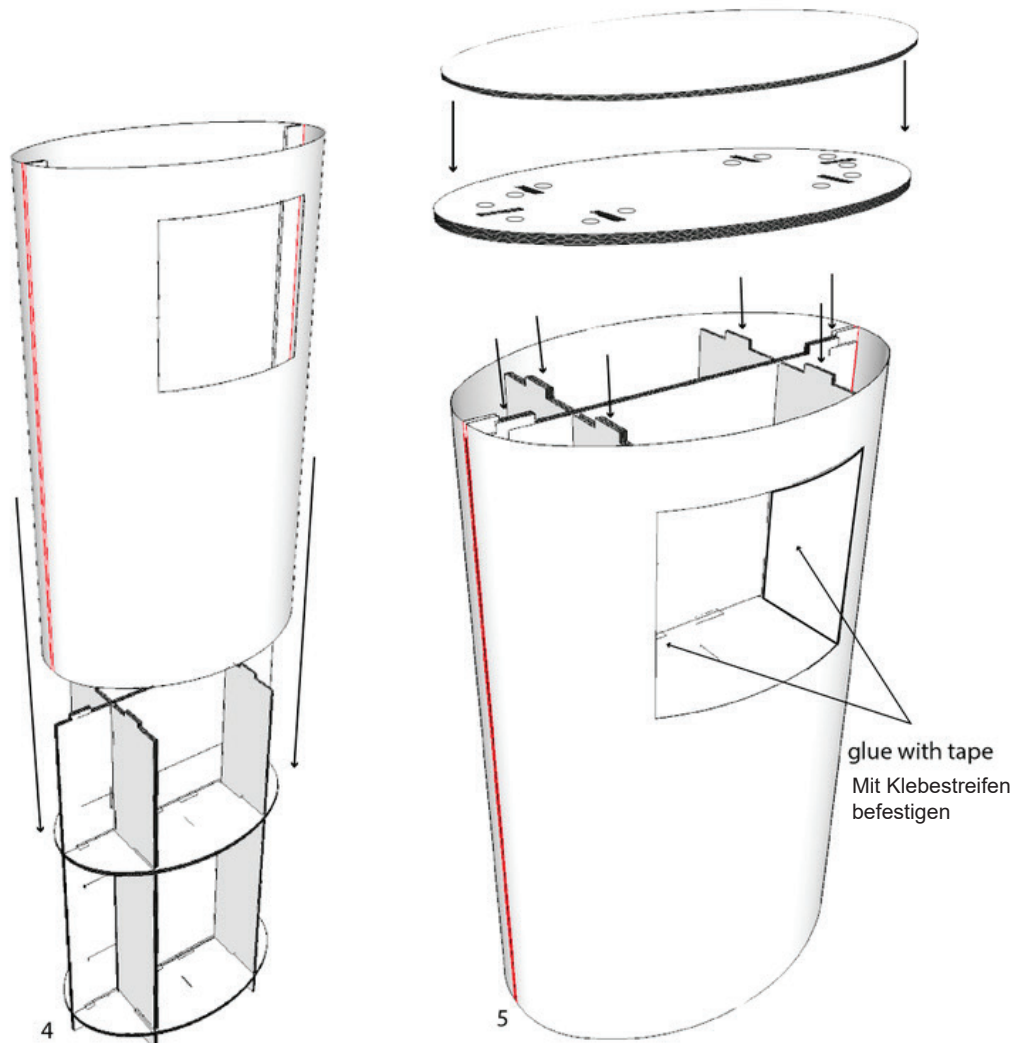

# Aufbauanleitung maremed Ellipsendisplay

## Mounting instruction maremed elliptical floor display

Die Aufbauanleitung als Video  
finden sie hier  
The mounting instruction as video  
can be found here

[www.beurer.com/pos](http://www.beurer.com/pos)