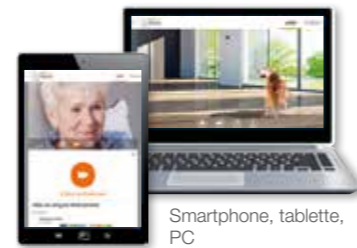

## Une sensation de tranquillité intense

Avec la caméra HD Wi-Fi du BY 99 Dual et du BY 88 Smart, gardez toujours un œil sur ce qui se passe dans votre maison

Vision de nuit par infrarouge

Mode lumière du jour

Smartphone, tablette, PC

Connexion via Wi-Fi/Internet

Application Beurer CareCam gratuite

Adaptateur secteur GS (sécurité testée, marque de certification allemande)